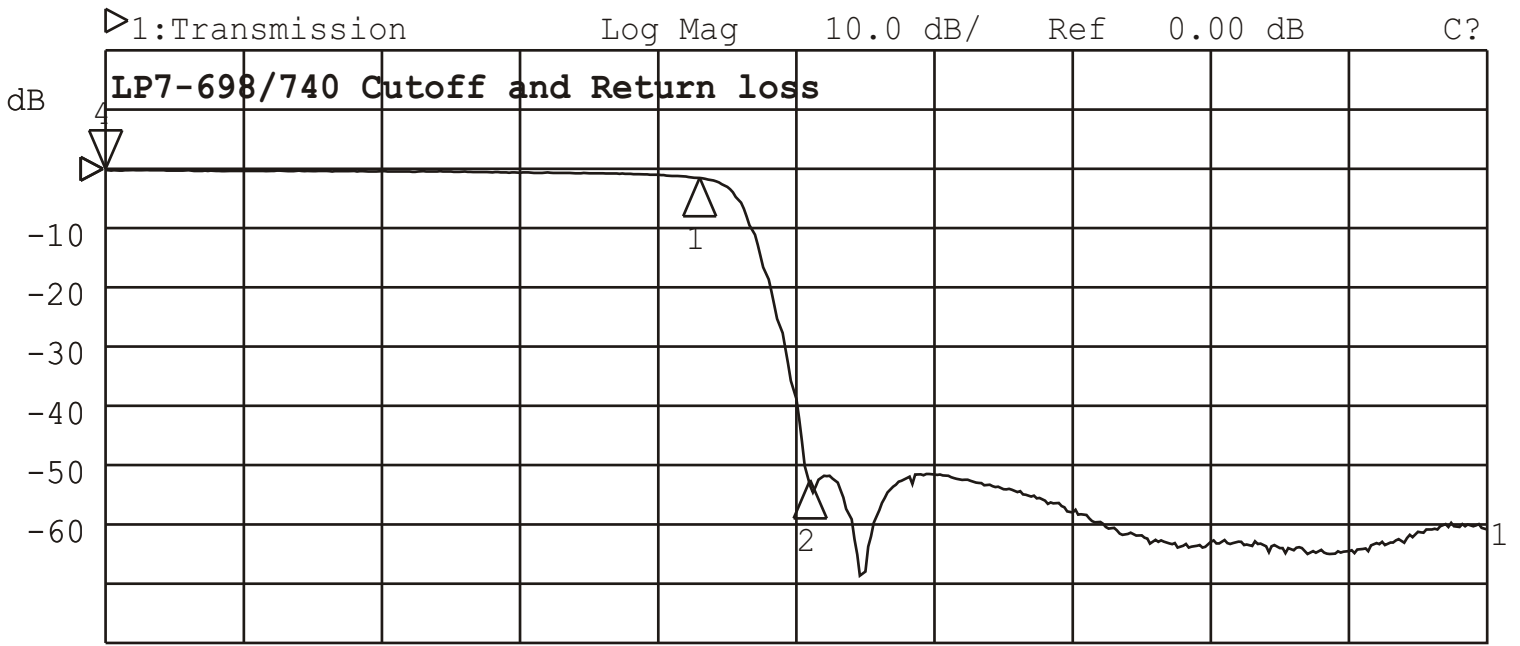

1:Mkr (MHz) dB		2:Mkr (MHz) dB	
1>	698.0000 -1.557	1:	698.0000 -1.476
2:	740.0000 -51.816		
3:	174.0000 -0.026	3>	174.0000 -0.104
4:	470.0000 -0.251	4:	470.0000 -0.249
5:	650.0000 -0.732		

1:Mkr (MHz) dB		2:Mkr (MHz) dB	
1:	698.0000 -1.554	1>	698.0000 -27.245
2:	740.0000 -52.738		
4>	470.0000 -0.220		