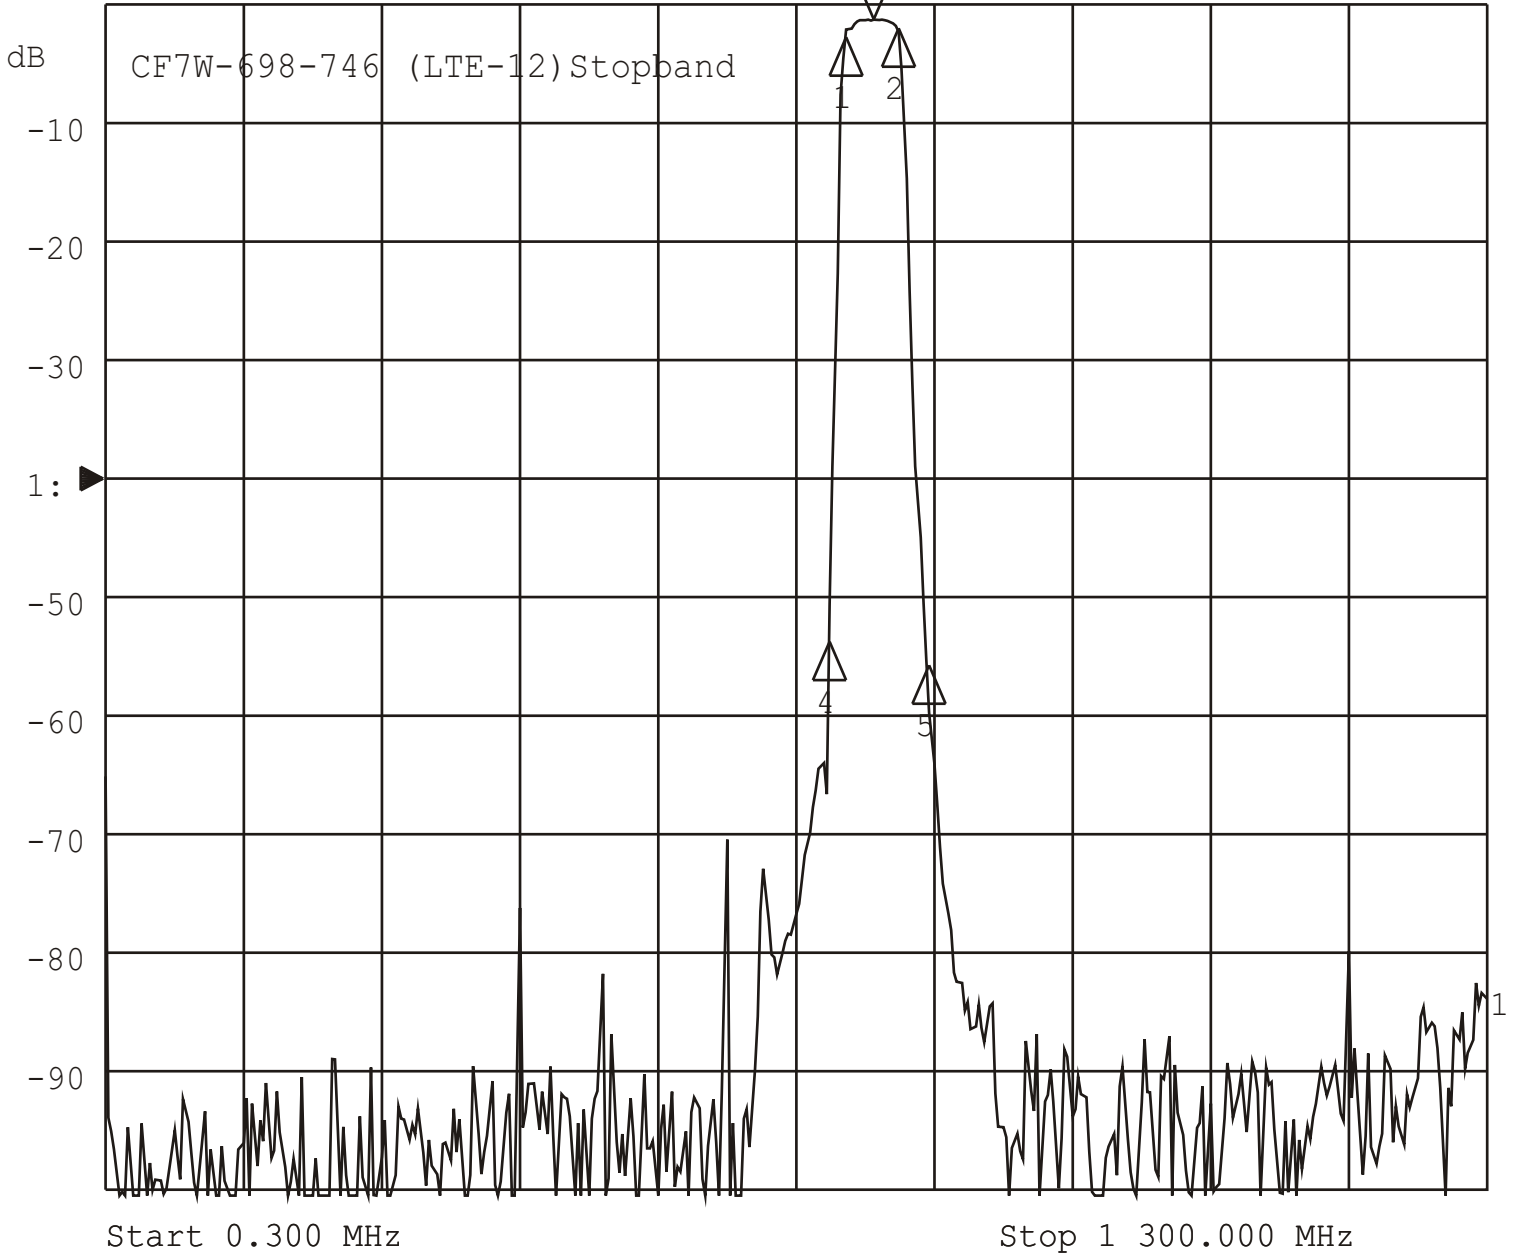

1:Mkr (MHz)	dB	2:Mkr (MHz)	dB
1: 698.0000	-2.250	1: 698.0000	-23.398
2> 716.0000	-1.412	2: 716.0000	-18.331
3: 728.0000	-1.509	3: 728.0000	-20.822
4: 746.0000	-2.047	4> 746.0000	-26.520
5: 686.0000	-36.908		
6: 680.0000	-63.846		
7: 765.0000	-42.069		
8: 788.0000	-73.677		

▶1:Transmission /M Log Mag 10.0 dB/ Ref -40.00 dB

▷2:Off

1:Mkr (MHz)	dB	2:Mkr (MHz)	dB
1: 698.0000	-2.768		
2: 746.0000	-2.062		
3> 722.0000	-1.340		
4: 682.0000	-53.795		
5: 774.0000	-55.817		